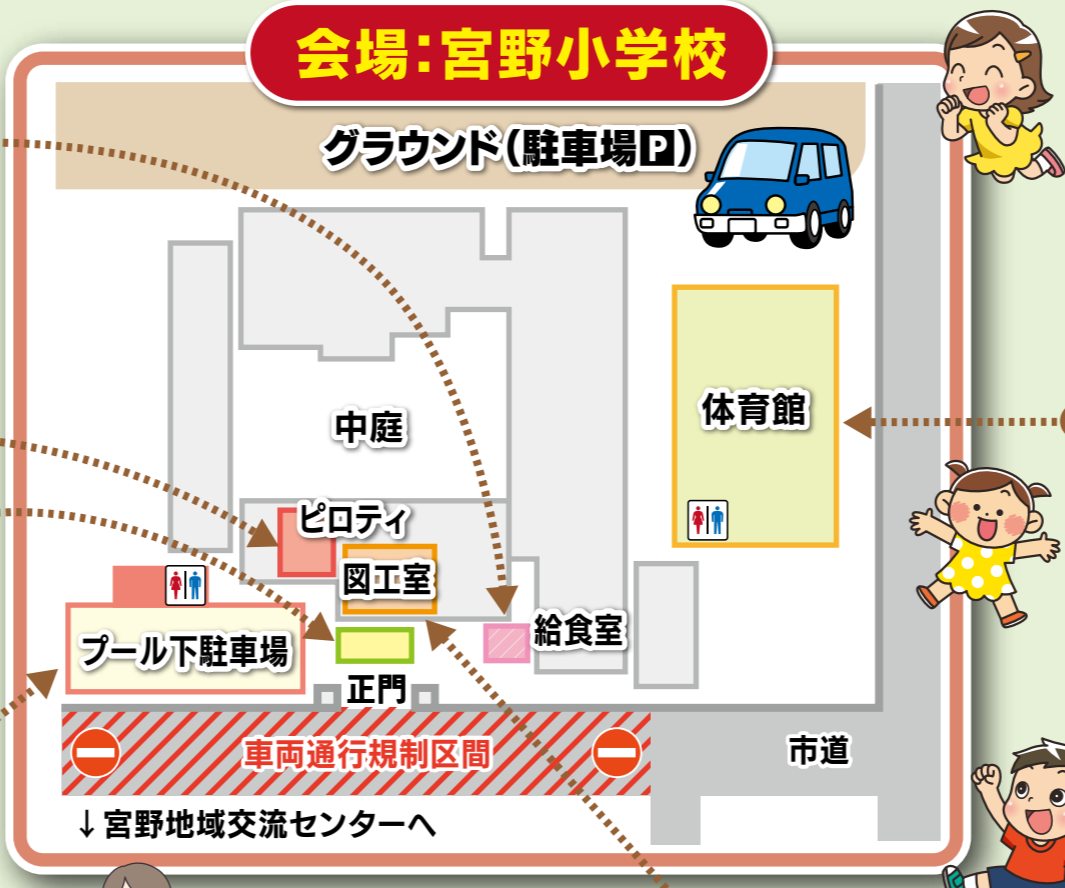

# 会場案内図

## スタート16:00

会場・駐車場・駐輪場は全面禁煙です

《開催内容は予告なく変更する場合があります》

靴袋をお持ちください。  
靴は自己管理をお願いします。  
袋は受付にも多少の準備をしています。

ホテルの飛翔が観られるスポット  
★裾野川上流、「山口ふれあい館」近く  
最寄りのバス停：防長バス「宮野温泉」  
※バスの運行の妨げとなりますので、バス停およびバスの回転等に車を停めないようお願いします。  
QRコード  
詳しくはこちらから

飲食ゴミは、原則、買ったお店に捨ててもらってください。  
燃えるごみなど、共通のごみ入れは飲食スペースそばに設置しています。

◆給食室横◆  
JA 女性部  
ドーナツ

◆体育館◆ 土足禁止

ステージイベント

子どもたち! あつまれ~!

18:10頃~ **無料**  
お待ちかねの **お菓子まき!**

19:00頃~ **100円**  
お楽しみ! **ビンゴゲーム!**  
カードをもってきてね。  
ビンゴにならなくても参加賞があります。