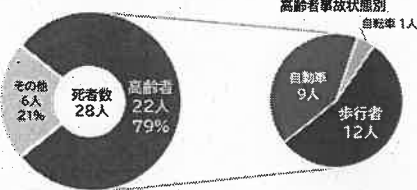

また、午後1時から午後4時までの間、ドーム内外において、白バイの傾斜走行、サポカーの体験試乗などのアトラクションやVR動画を活用した防犯、子供免許証の作成、警察車両の展示などを行う予定です。(雨天時は一部中止)

みなさまのご来場をお待ちしております。

高齢者の交通事故防止県民運動

11月9日(土)から11月15日(金)までの間「高齢者の交通事故防止県民運動」が実施されます。

山口県内では、高齢者の交通事故が多発しています。運動を通じて、以下のことを実践しましょう。

- 歩行者
 - ・ 横断歩道を渡りましょう。
 - ・ 横断する際は「手を上げるなどのハンドサインと安全確認」を実践しましょう。
 - ・ 車の直前直後の横断、斜め横断はやめましょう。
- ドライバー
 - ・ 身体能力や認知能力の変化を自覚してゆとりある安全運転に努めましょう。
- 県民一人ひとり
 - ・ 高齢者の行動特性への理解を深め、高齢者保護の意識を高めましょう。

交通死亡事故発生状況(R6)【県内】