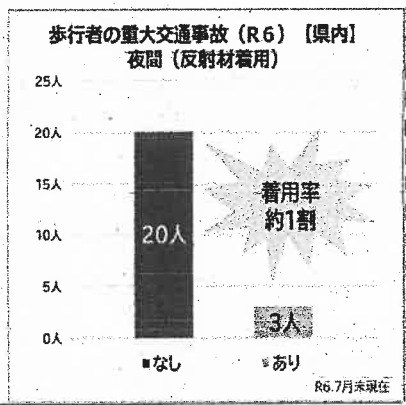

薄暮時・夜間の交通事故防止

～歩行中の交通事故が多発～

今年の交通死亡事故をみると、人对車両の交通事故が多く、そのうち6割が**道路横断中**でした。また夜間、歩行中に被害に遭われた方のうち、反射材を着用していた方は1割程度でした。例年、秋口以降は、薄暮時間帯や夜間の交通事故が多発します。ドライバーの方は、早めのライト点灯とハイビームの上手な活用で危険を早期に発見しましょう。歩行者の方は、明るい色の服装で反射材を着用し、周囲に自分の存在をアピールしましょう。